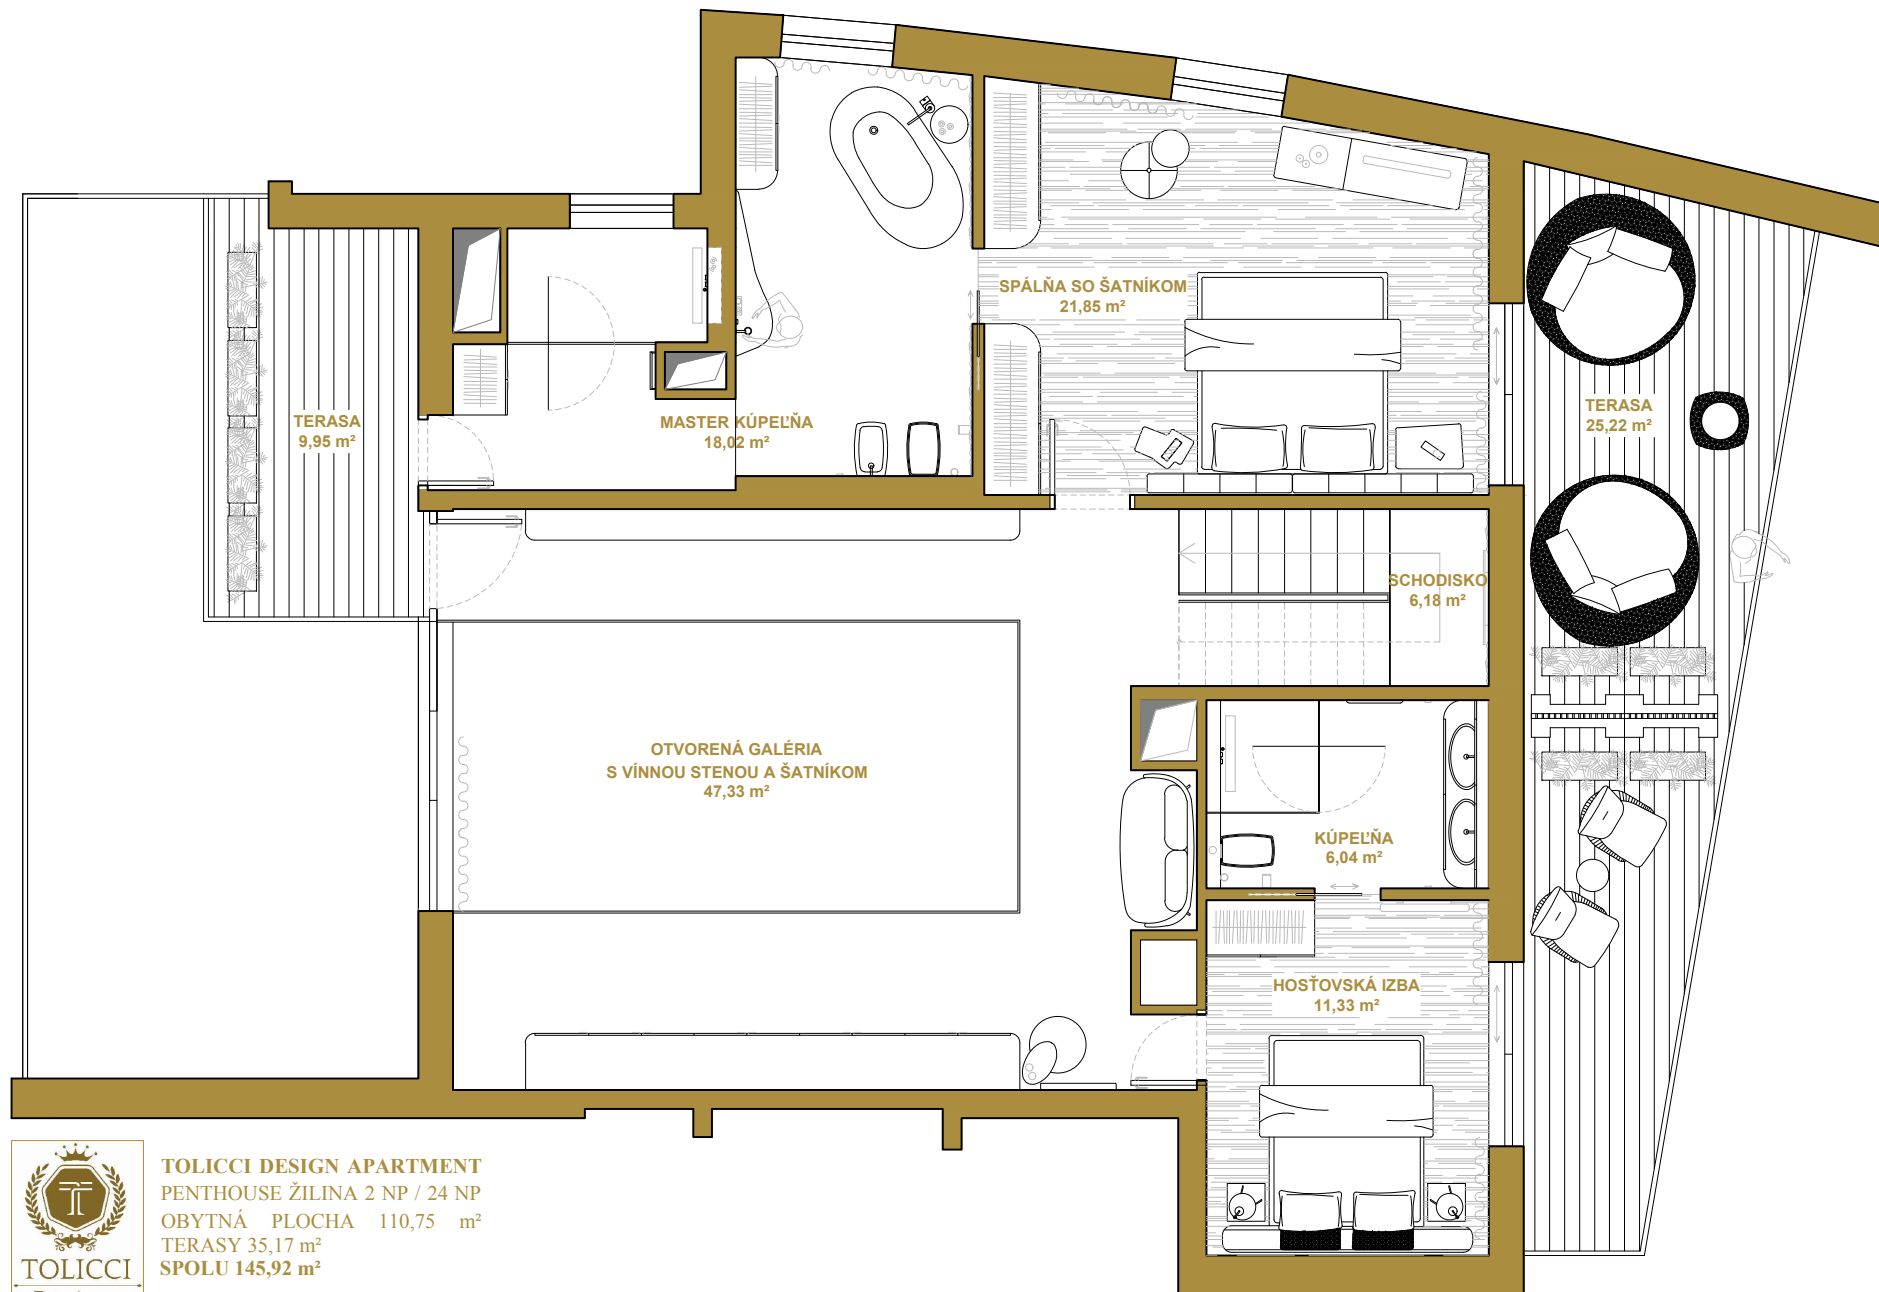

**TOLICCI DESIGN APARTMENT**  
 PENTHOUSE ŽILINA 1 NP / 23 NP  
 OBYTNÁ PLOCHA 112,36 m<sup>2</sup>  
 TERASY 70,11 m<sup>2</sup>  
 SPOLU 182,47 m<sup>2</sup>

**TOLICCI**  
 Design Apartments

**TOLICCI DESIGN APARTMENT**  
 PENTHOUSE ŽILINA 2 NP / 24 NP  
 OBYTNÁ PLOCHA 110,75 m<sup>2</sup>  
 TERASY 35,17 m<sup>2</sup>  
 SPOLU 145,92 m<sup>2</sup>

TOLICCI  
 Design Apartments